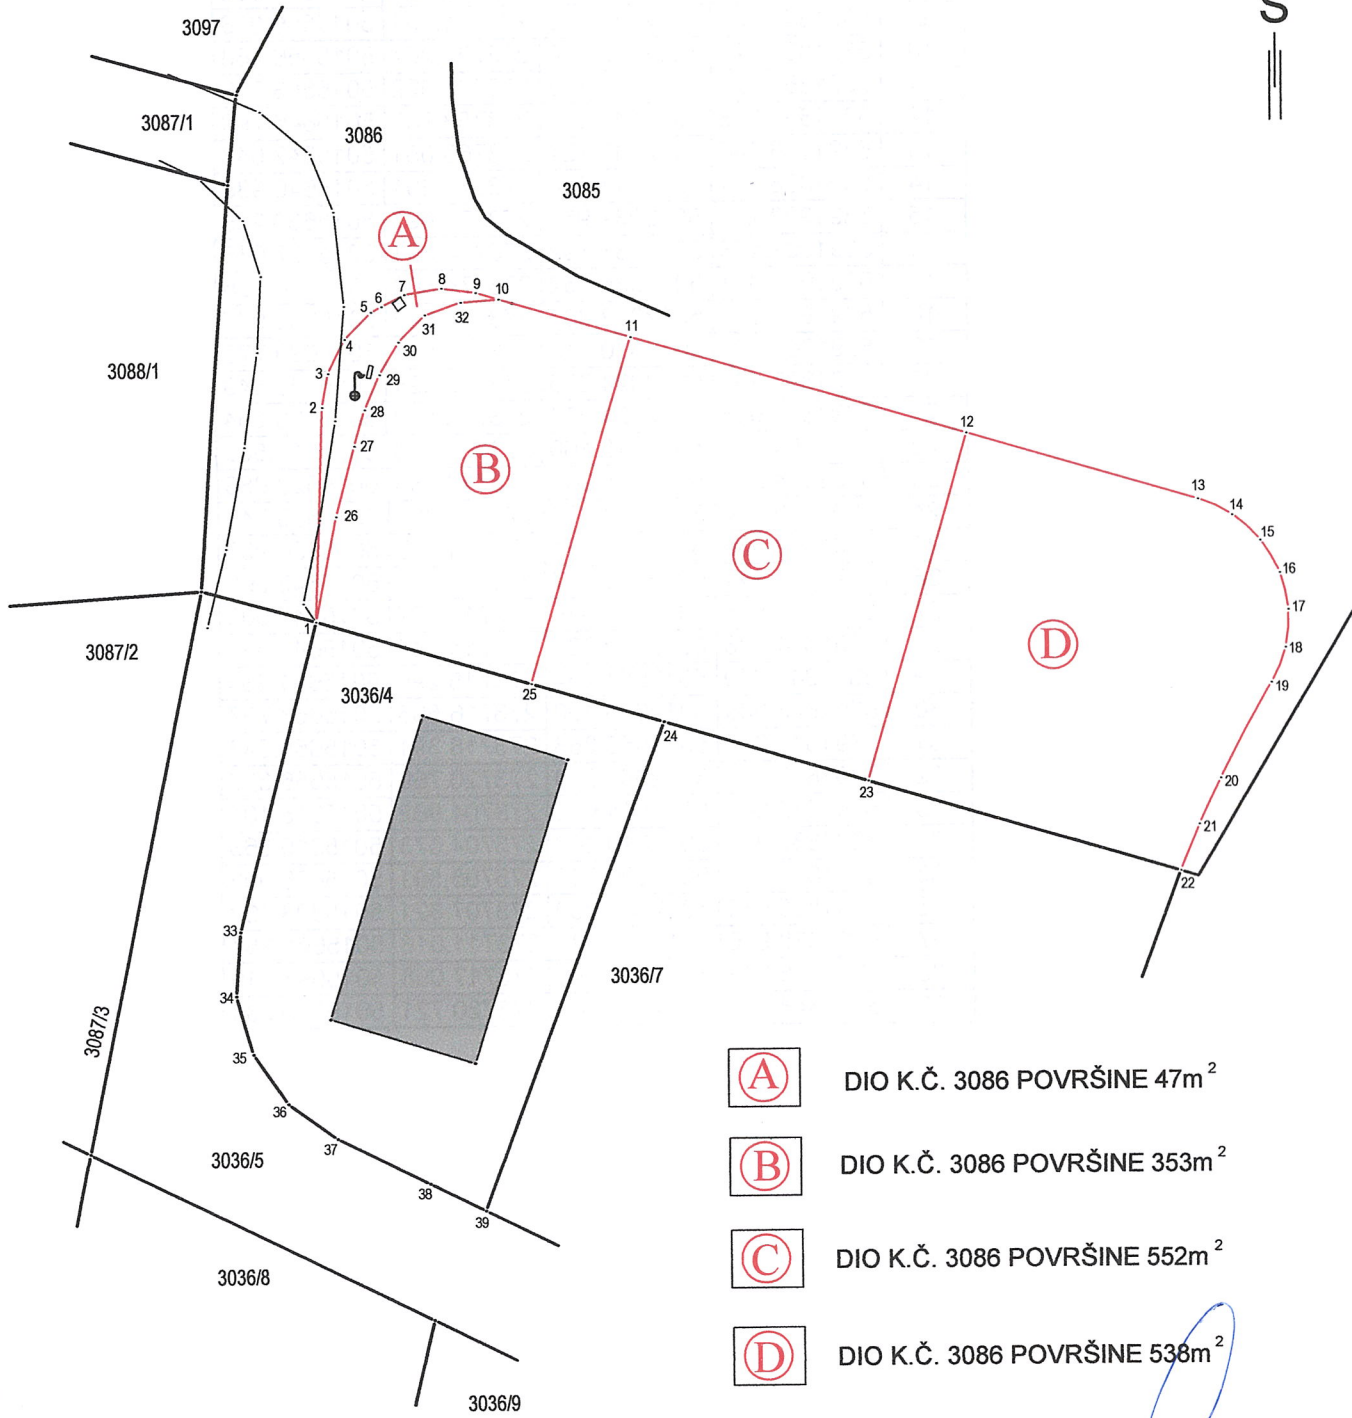

Geostudio d.o.o.

za geodetske poslove i promet nekretnina

Palacina 14
52440 Poreč
tel. +385 (0)52 434464
gsm. +385 (0)98 219903
geostudio@pu.t-com.hr

PRIJEDLOG PARCELACIJE

Mjerilo 1: 500

Katastarska općina: POREČ

RUDINA: "Gulići"

Broj lista katastarskog plana: 44

DIO K.Č. 3086 POVRŠINE 47m²

DIO K.Č. 3086 POVRŠINE 353m²

DIO K.Č. 3086 POVRŠINE 552m²

DIO K.Č. 3086 POVRŠINE 538m²

rujan 2016. godina

Izradio: GEOSTUDIO D.O.O. POREČ

GEOSTUDIO d.o.o.
za geodetske poslove
i promet nekretnosti
POREČ, Palacina 14